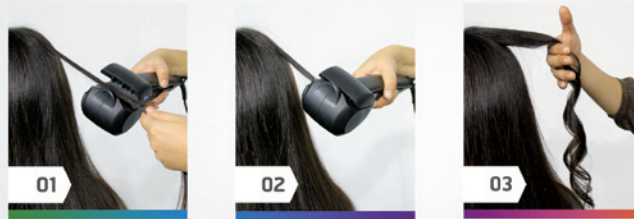

ES.
Voltaje: 100-240 V.
Frecuencia: 50-60 Hz.
Potencia: 30 W.
LCD Display.

EN.
Voltaggio : 100-240 V.
Frequenza: 50-60 Hz.
Potenza: 30 W.
LCD Display.

DE.
Voltage: 100-240 V.
Frequency: 50-60 Hz.
Power: 30 W.
LCD Display.

IT.
Voltage : 100-240 V.
Fréquence: 50-60 Hz.
Puissance: 30 W.
LCD Display.

FR.
Spannung: 100-240 V.
Frequenz: 50-60 Hz.
Leistung: 30 W.
LCD Display.

PT.
Tensão: 100-240 V.
Frequência: 50-60 Hz.
Potência: 30 W.
LCD Display.

02

Hammer Curly Hair

Rizador automático.

PPPLA40481

03