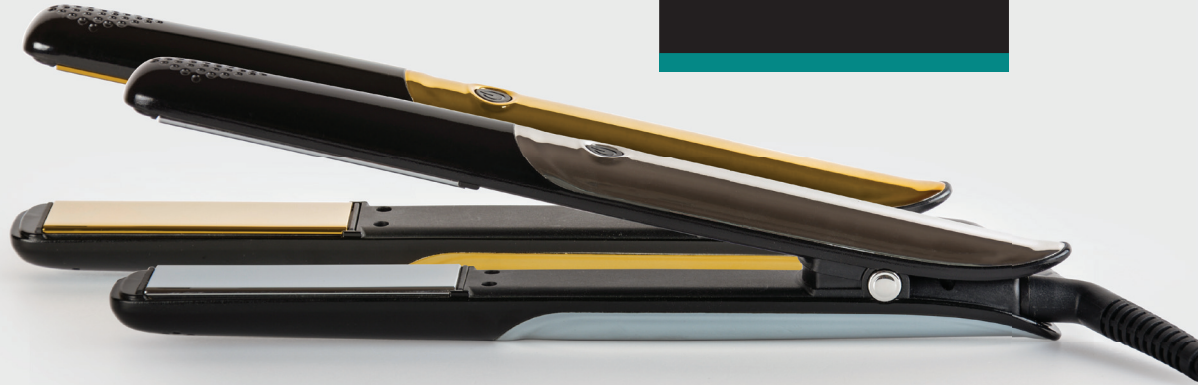

Dazzling Hair

Plancha.

01

► **ES.**
Plancha.

Plancha con tecnología de titanio, moldea de forma fácil cualquier tipo de cabello o textura, obteniendo un resultado duradero y un brillo extraordinario. Proporciona una distribución uniforme del calor, asegurando una temperatura óptima, constante y homogénea. Con control de temperatura hasta los 230°C. Sus placas de titanio flotantes te permiten trabajar fácilmente sobre el cabello, alisando, ondulando o rizándolo.

IT.
Piastra.

Piastra con tecnologia di titanio, modella facilmente qualsiasi tipo di capelli, ottenendo un risultato durevole ed una straordinaria brillantezza. Fornisce una distribuzione uniforme del calore, assicurando la temperatura ottimale, costante ed uniforme. Con controllo della temperatura fino a 230°C. Le sue placche di titanio fluttuanti consentono di lavorare facilmente stirando, ondulando o arricciando i vostri capelli.

EN.
Hairstraightener.

Hairstraightening with titanium technology. It molds easily any type of hair or texture, getting a lasting result and a great shine. It provides a uniform heat distribution ensuring an optimal, constant and uniform temperature. With adjustable temperature until 230°C. Its titanium floating plates allow you working easily on hair, straightening, waving and curling it.

FR.
Fer à lisser.

Fer à lisser technologie titane. Lisse facilement tous types de cheveux ou de textures pour un résultat durable et un éclat extraordinaire. Il permet une diffusion uniforme de la chaleur, et assure un contrôle de la température optimale, constant et uniforme jusqu'à 230 ° C. Ses plaques en titane un usage facile et rapide afin de contrôler tous les frisottis.