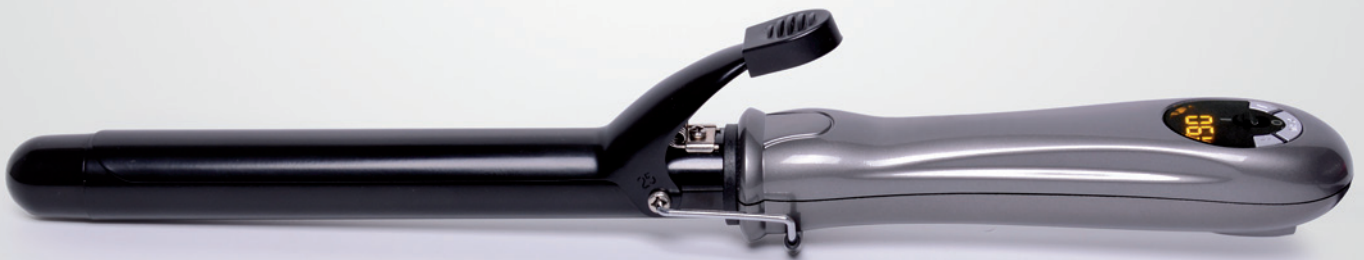

## Curling Iron XXL

Tenacillas 19", 25", 32".

01

► **ES.**

Tenacillas  
19", 25", 32".

Tenacilla profesional, con barra extra larga de 18,5cm. Ideal para crear rizos perfectos y definidos en un instante. Incluye punto de apoyo para mayor comodidad de trabajo. Se presenta en 3 diámetros que permiten diferentes tipos de rizo.

**IT.**

Arricciacapelli  
19", 25", 32".

Ferro arriccia capelli professionale, con placca extra lunga di 18.5 cm. Ideale per creare ricci perfetti e definiti in un solo istante. Include un punto di appoggio per eseguire il lavoro con maggior comodità. Dotata di 3 diametri distinti per eseguire diversi tipi di ricci.

**EN.**

Curling Iron  
19", 25", 32".

Professional curling iron, with long heating wand of 18,5cm. It is ideal to create perfect and clear curls immediately. It includes support point to work in greater confort. It comes within three different diameters that allows to get different curling styles.

**DE.**

Lockenstab  
19", 25", 32".

Extralanger professioneller Lockenstab mit 18,5 cm Länge. Ideal für perfekt definierte Locken im Handumdrehen. Mit Ansatzstelle für ein bequemeres Arbeiten. Mit drei Größen für unterschiedliche Lockenarten.